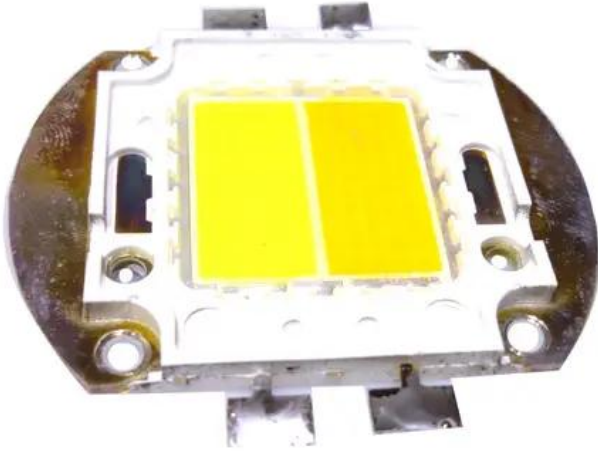

LED COB 100W CW/WW

Art.-Nr.: E6509409

GTIN: 4026397620665

Features:

Technische Daten:

Lieferumfang:

Logistic

EAN / GTIN: 4026397620665

Gewicht: 0,03 kg

Länge: 0.06 m

Breite: 0.06 m

Höhe: 0.01 m