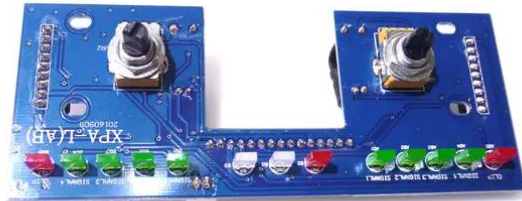

Platine (Steuerung) XPA-1000 (XPA-L(AB))

Art.-Nr.: E6509434
GTIN: 4026397621419

Platine (Steuerung) XPA-1000 (XPA-L(AB))

Art.-Nr.: E6509434
GTIN: 4026397621419

Features:
