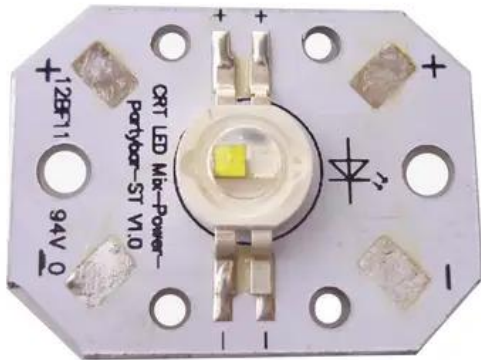

Platine (LED) BCL 3W LED KLS-Kombo Laser Pro (CRT LED Mix-Power-partybar-ST W10)

GTIN: 4026397623536

Features:

Technische Daten:

Lieferumfang:

Logistic

EAN / GTIN: 4026397623536

Gewicht: 0,00 kg

Länge: 0.03 m

Breite: 0.02 m

Höhe: 0.01 m