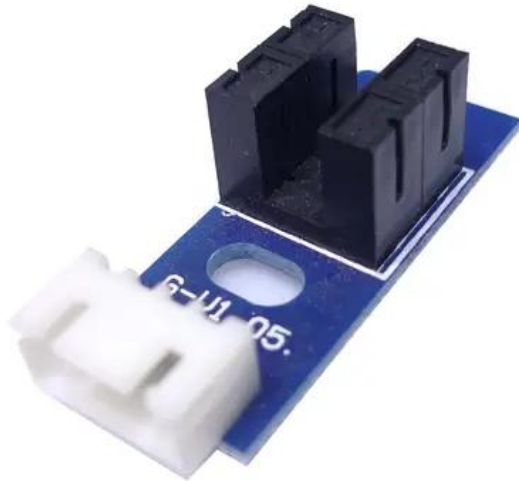

Platine (Lichtschanke) LED TMH FE-1800 (G-V1.05)

Art.-Nr.: E6509546

GTIN: 4026397626698

Features:

Logistic

Technische Daten:

EAN / GTIN: 4026397626698

Gewicht: 0,00 kg

Länge: 0.04 m

Breite: 0.01 m

Höhe: 0.01 m

Lieferumfang: