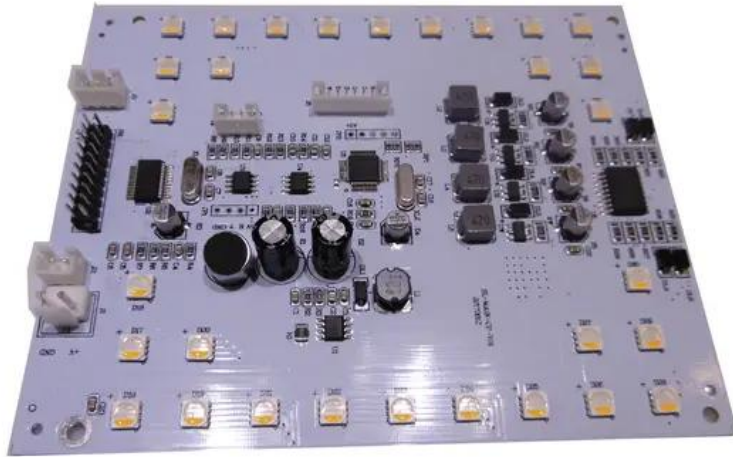

Platine (LED) AKKU UP-1 Glow QCL Spot Quick DMX (SL-MAIN-CP-V01)

Art.-Nr.: E6509558

GTIN: 4026397628296

Listenpreis: 71.47 €

inkl. 19% Mwst.

Features:

Technische Daten:

Lieferumfang:

Logistic

EAN / GTIN: 4026397628296

Gewicht: 0,07 kg

Länge: 0.14 m

Breite: 0.11 m

Höhe: 0.01 m