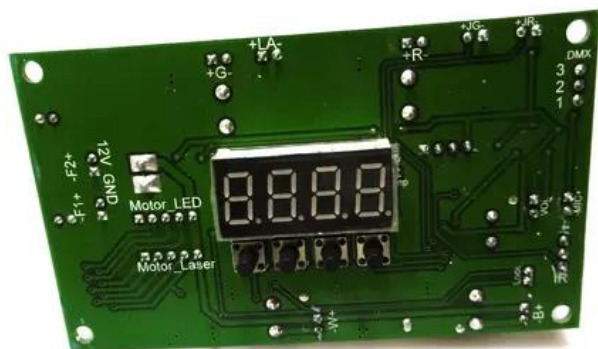

## Platine (Display/Steuerung) LED Laser Derby

Art.-Nr.: E6509561

GTIN: 4026397634228

---

---

### Technische Daten:

EAN / GTIN: 4026397634228

Gewicht: 0,07 kg

Länge: 0.10 m

Breite: 0.06 m

Höhe: 0.04 m

---