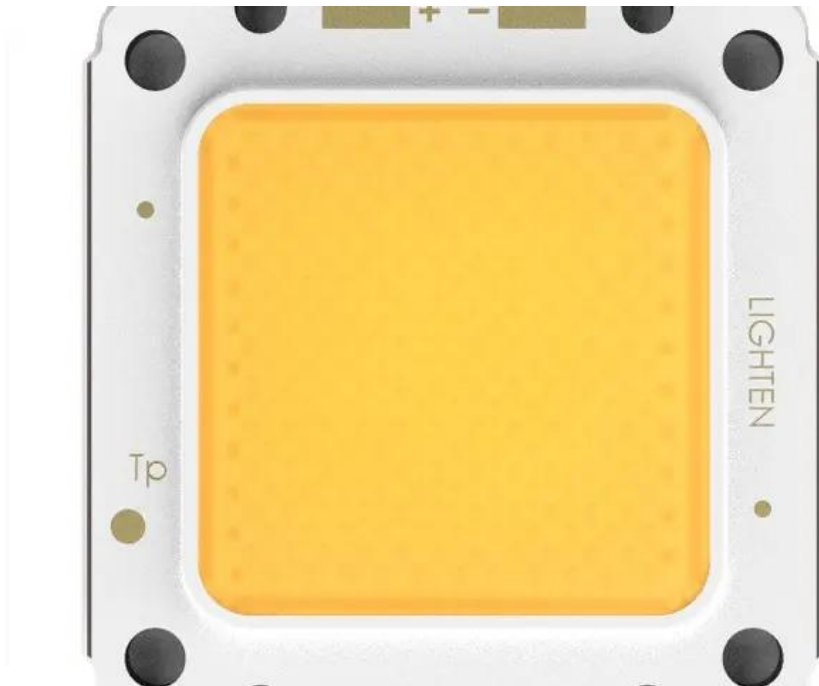

LED COB 100W 3100K LED Profile 100W WW (LTCW1020-100-016)

Art.-Nr.: E6509649

GTIN: 4026397630534

Listenpreis: 195.72 €

inkl. 19% MwSt.

Features:

Technische Daten:

Lieferumfang:

Logistic

EAN / GTIN: 4026397630534

Gewicht: 0,03 kg

Länge: 0.05 m

Breite: 0.04 m

Höhe: 0.00 m