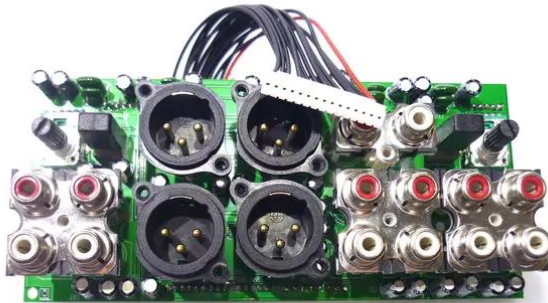

## Platine (Input) TRM-202MK3 2-Kanal (049-0016-00301REVB)

**Art.-Nr.: E6509674**  
GTIN: 4026397631982

---

## Platine (Input) TRM-202MK3 2-Kanal (049-0016-00301REVB)

**Art.-Nr.: E6509674**  
GTIN: 4026397631982

**Features:**

---