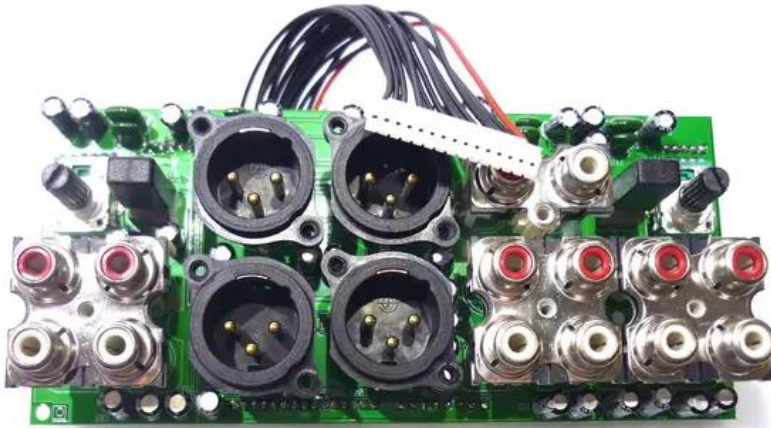

Platine (Input) TRM-202MK3 2-Kanal (049-0016-00301REVB)

Art.-Nr.: E6509674

GTIN: 4026397631982

Features:

Technische Daten:

Lieferumfang:

Logistic

EAN / GTIN: 4026397631982

Gewicht: 0,13 kg

Länge: 0.14 m

Breite: 0.07 m

Höhe: 0.04 m