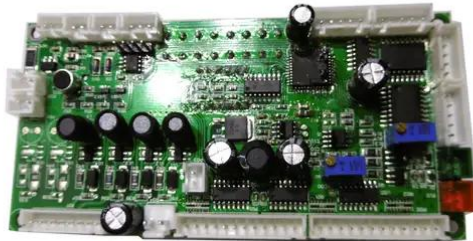

Platine (Steuerung) LED Triple FX Laser Box

Art.-Nr.: E6509687
GTIN: 4026397642995

Platine (Steuerung) LED Triple FX Laser Box

Art.-Nr.: E6509687
GTIN: 4026397642995

Features:
