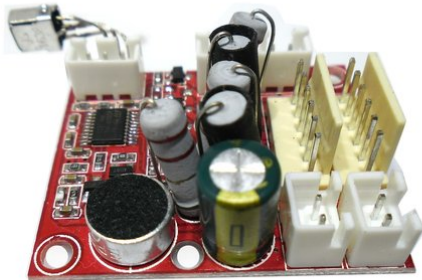

## Platine (Steuerung) AKKU BEL-15 Beam (KH12169)

Art.-Nr.: E6509707  
GTIN: 4026397632873

**Listenpreis: 22.91 €**  
inkl. 19% Mwst.

---

## Platine (Steuerung) AKKU BEL-15 Beam (KH12169)

Art.-Nr.: E6509707  
GTIN: 4026397632873

**Features:**

---