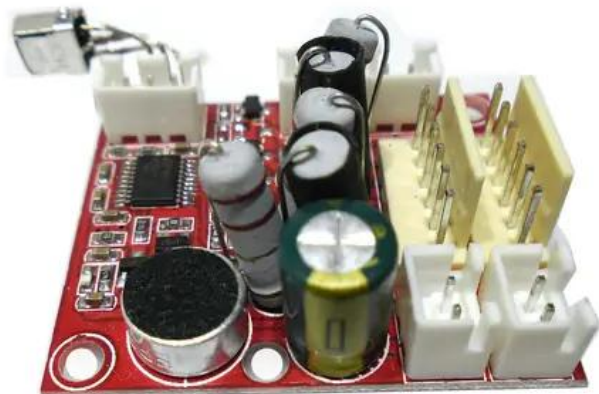

Platine (Steuerung) AKKU BEL-15 Beam (KH12169)

Art.-Nr.: E6509707

GTIN: 4026397632873

Features:

Technische Daten:

Lieferumfang:

Logistic

EAN / GTIN: 4026397632873

Gewicht: 0,01 kg

Länge: 0.05 m

Breite: 0.04 m

Höhe: 0.02 m