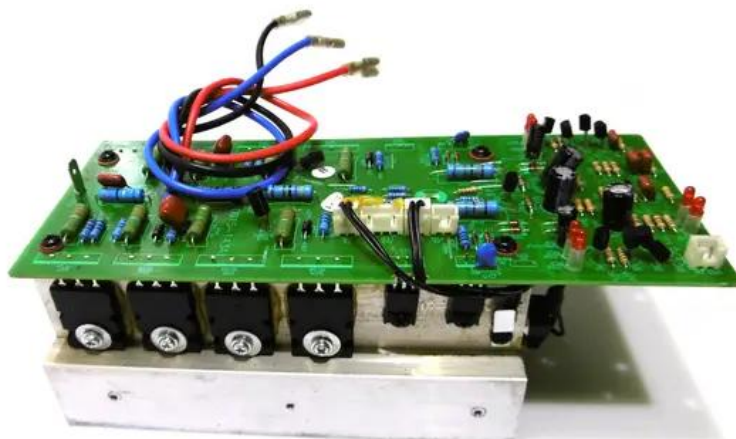

Platine (Endstufe) mit Kühlkörper MP-250 (NSE-8)

Art.-Nr.: E6509952

GTIN: 4026397642827

Features:

Technische Daten:

Lieferumfang:

Logistic

EAN / GTIN: 4026397642827

Gewicht: 0,71 kg

Länge: 0.20 m

Breite: 0.08 m

Höhe: 0.09 m