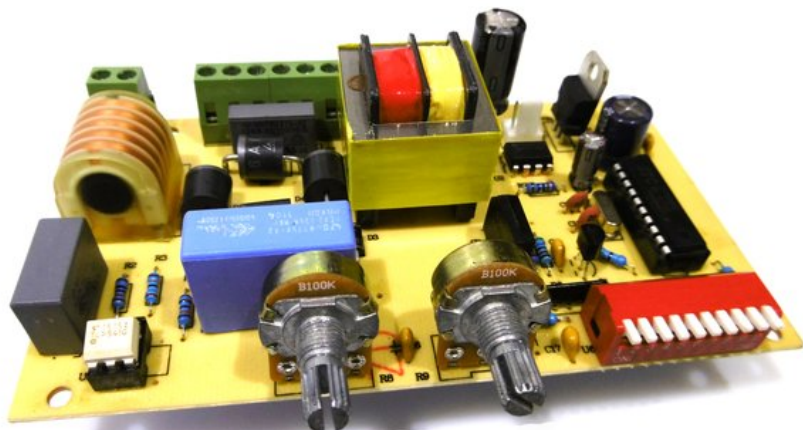

Platine (Steuerung) DMX Superstrobe 2700 (CH10617)

Art.-Nr.: E6509955

GTIN: 4026397643398

Listenpreis: 82.47 €

inkl. 19% MwSt.

Features:

Technische Daten:

Logistic

EAN / GTIN: 4026397643398

Gewicht: 0,17 kg

Länge: 0.13 m

Breite: 0.09 m

Höhe: 0.03 m