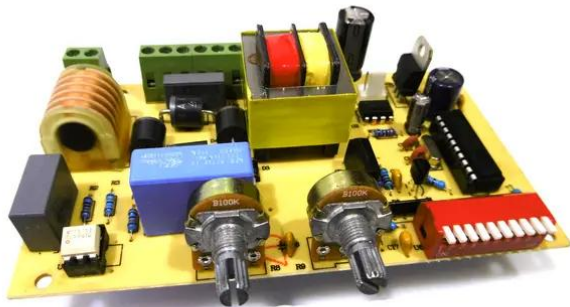

Platine (Steuerung) DMX Superstrobe 2700 (CH10617)

Art.-Nr.: E6509955
GTIN: 4026397643398

Platine (Steuerung) DMX Superstrobe 2700 (CH10617)

Art.-Nr.: E6509955
GTIN: 4026397643398

Features:
