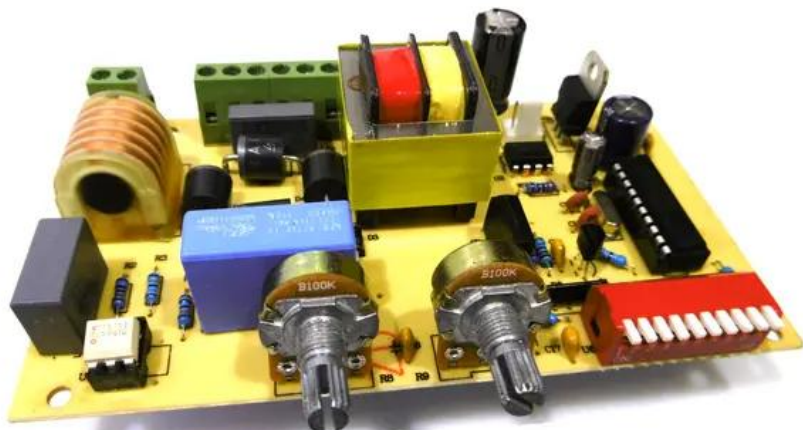

Platine (Steuerung) DMX Superstrobe 2700 (CH10617)

Art.-Nr.: E6509955

GTIN: 4026397643398

Features:

Technische Daten:

Lieferumfang:

Logistic

EAN / GTIN: 4026397643398

Gewicht: 0,17 kg

Länge: 0.13 m

Breite: 0.09 m

Höhe: 0.03 m