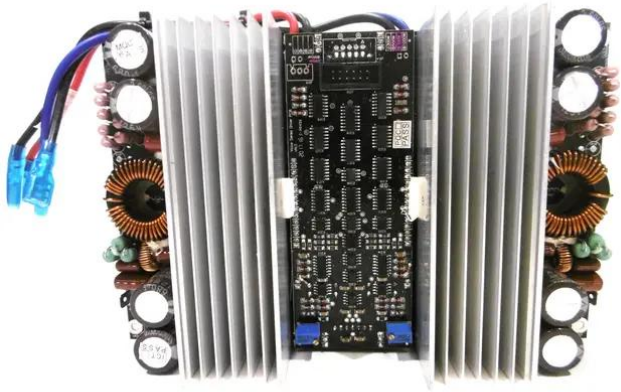

## Platine (Endstufe) DDA-2500 ()

Art.-Nr.: E6509995  
GTIN: 4026397645484

---

## Platine (Endstufe) DDA-2500 ()

Art.-Nr.: E6509995  
GTIN: 4026397645484