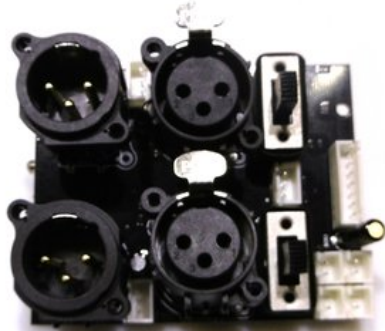

Platine (Input) DDA-2500 ()

Art.-Nr.: E6509998

GTIN: 4026397645514

Listenpreis: 27.74 €

inkl. 19% MwSt.

Features:

Technische Daten:

Logistic

EAN / GTIN: 4026397645514

Gewicht: 0,07 kg

Länge: 0.08 m

Breite: 0.07 m

Höhe: 0.04 m