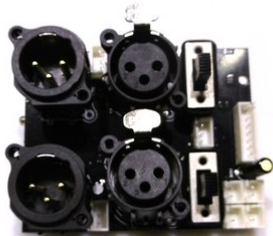

Platine (Input) DDA-2500 ()

Art.-Nr.: E6509998
GTIN: 4026397645514

Listenpreis: 27.74 €
inkl. 19% Mwst.

Platine (Input) DDA-2500 ()

Art.-Nr.: E6509998
GTIN: 4026397645514

Features:
