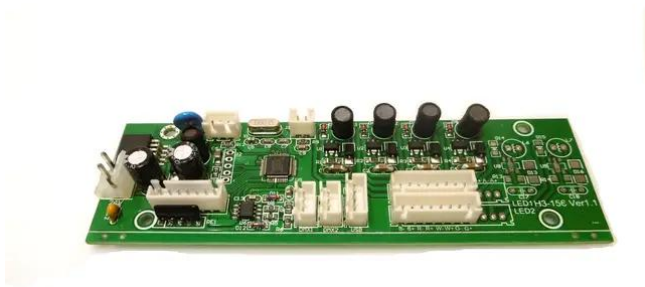

## Platine (Steuerung) BAR-6 QCL RGBUV (LED1H3-156 Ver1.0)

**Art.-Nr.: E6510087**  
GTIN: 4026397647907

---

## Platine (Steuerung) BAR-6 QCL RGBUV (LED1H3-156 Ver1.0)

**Art.-Nr.: E6510087**  
GTIN: 4026397647907

**Features:**

---