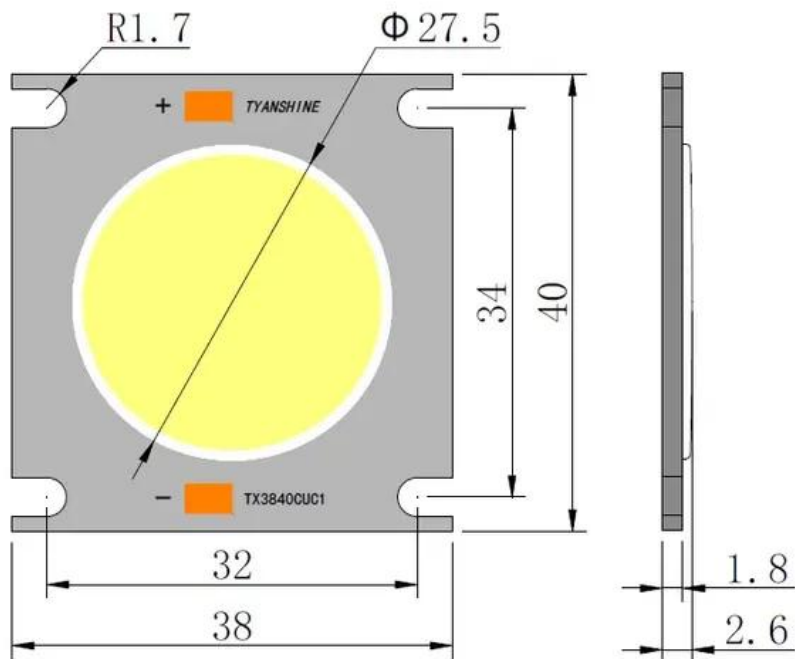

LED COB 150W 3000K LED PFE-120 (TX-3840W150D180CUY-C02AH95)

Art.-Nr.: E6510101

GTIN: 4026397648201

Listenpreis: 164.93 €

inkl. 19% Mwst.

Features:

Technische Daten:

Lieferumfang:

Logistic

EAN / GTIN: 4026397648201

Gewicht: 0,03 kg

Länge: 0.04 m

Breite: 0.04 m

Höhe: 0.01 m