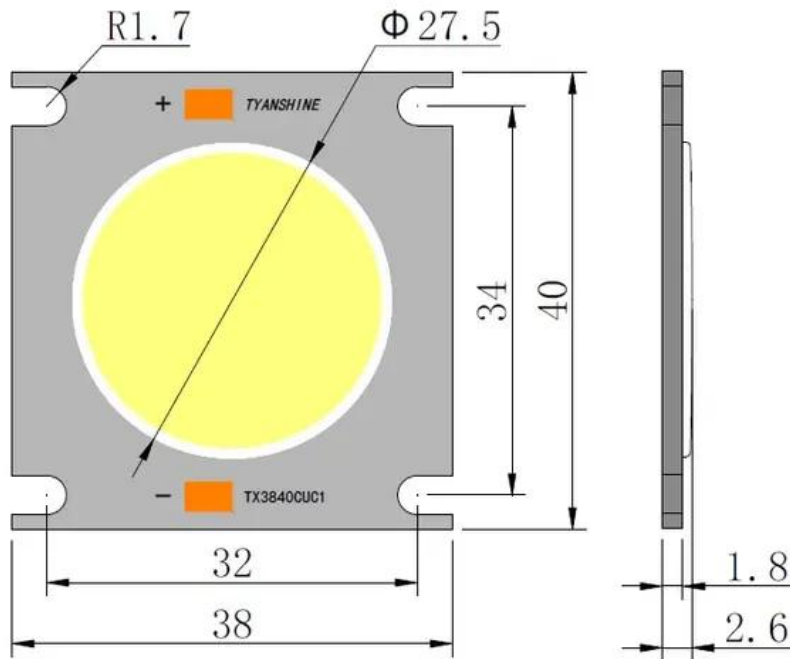

LED COB 150W 3000K LED PFE-120 (TX-3840W150D180CUY-C02AH95)

Art.-Nr.: E6510101

GTIN: 4026397648201

Features:

Technische Daten:

Lieferumfang:

Logistic

EAN / GTIN: 4026397648201

Gewicht: 0,03 kg

Länge: 0.04 m

Breite: 0.04 m

Höhe: 0.01 m