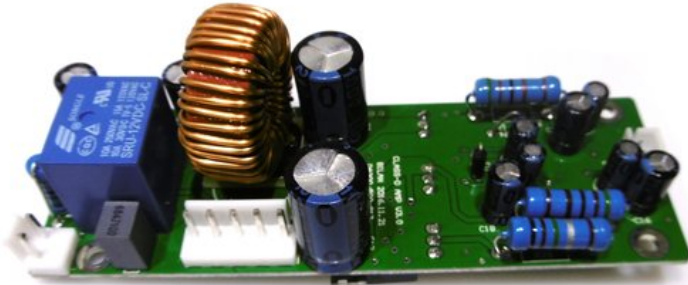

Platine (Endstufe Sat) MAXX-1508DSP 2.1 (DA300)

Art.-Nr.: E6510271

GTIN: 4026397654271

Listenpreis: 44.53 €

inkl. 19% MwSt.

Features:

Technische Daten:

Gewicht: 100 g

Logistic

EAN / GTIN: 4026397654271

Gewicht: 0,10 kg

Länge: 0.12 m

Breite: 0.04 m

Höhe: 0.04 m