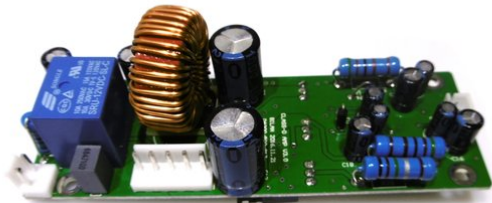

## Platine (Endstufe Sat) MAXX-1508DSP 2.1 (DA300)

Art.-Nr.: E6510271  
GTIN: 4026397654271

**Listenpreis: 44.53 €**  
inkl. 19% Mwst.

---

## Platine (Endstufe Sat) MAXX-1508DSP 2.1 (DA300)

Art.-Nr.: E6510271  
GTIN: 4026397654271

**Features:**

---