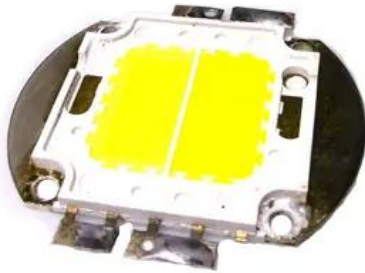

LED COB 100W CW/WW Audience Blinder 4x100W ProLight (DEX-WPL02AV1A-GH)

Art.-Nr. 10291
GTIN: 4026397654516

Features:

Logistic

Technische Daten:

Gewicht: 0,03 kg

EAN / GTIN: 4026397654516

Gewicht: 0,03 kg

Länge: 0.05 m

Breite: 0.06 m

Höhe: 0.00 m

Lieferumfang:
