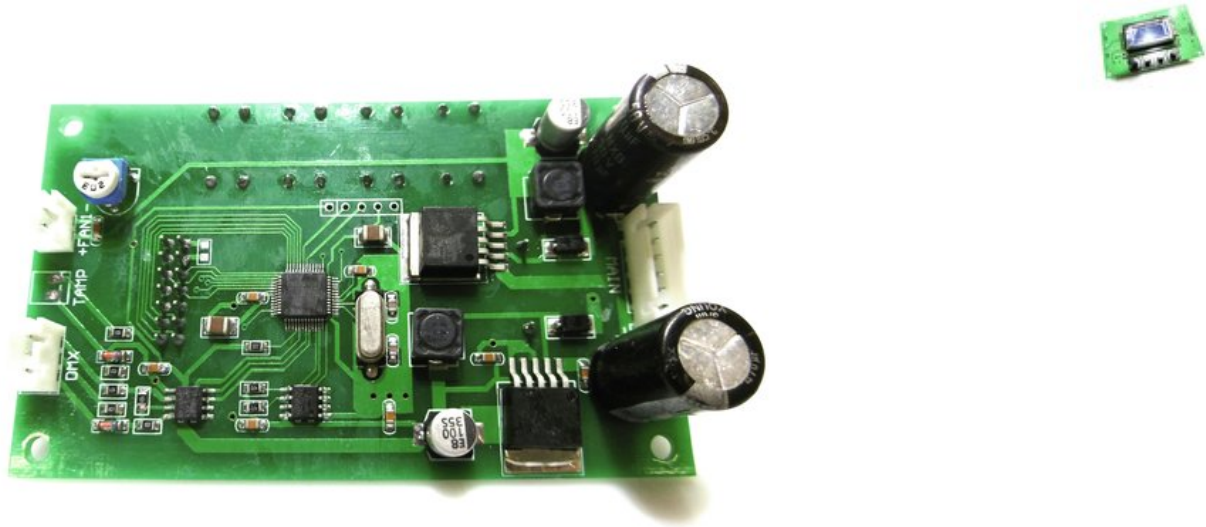

---

**Platine (Display) LED PLL-480 CW/WW (PAR64-LED-MAIN V2.0) MAIN 6 pol** Art.-Nr.: E6510306

GTIN: 4026397654929

---

**Listenpreis: 70.69 €**

inkl. 19% MwSt.

**Features:**

---

**Technische Daten:**

---

Gewicht: 60 g

---

**Logistic**

---

EAN / GTIN: 4026397654929

Gewicht: 0,07 kg

Länge: 0.10 m

Breite: 0.06 m

Höhe: 0.04 m