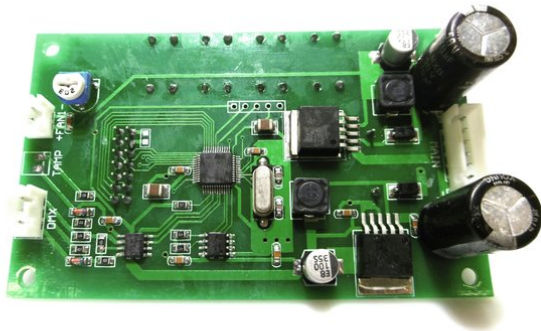

---

**Platine (Display) LED PLL-480  
CW/WW (PAR64-LED-MAIN V2.0)  
MAIN 6 pol**

**Art.-Nr.: E6510306**  
GTIN: 4026397654929

**Listenpreis: 70.69 €**  
inkl. 19% Mwst.

---

**Platine (Display) LED PLL-480  
CW/WW (PAR64-LED-MAIN V2.0)  
MAIN 6 pol**