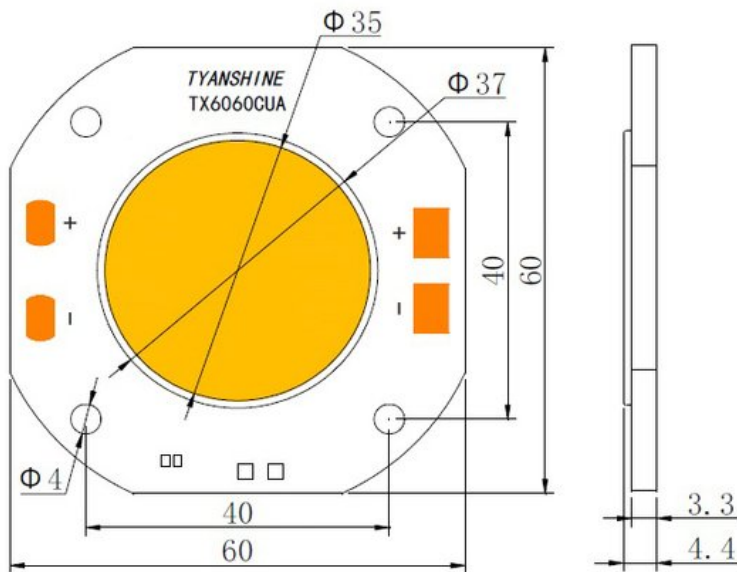

LED COB 250W 3000K LED PFE-250 3000K Profile Spot (TX-6060W250D180CUN) E6510308

GTIN: 4026397654943

Listenpreis: 412.34 €

inkl. 19% Mwst.

Features:

Technische Daten:

Gewicht: 100 g

Logistic

EAN / GTIN: 4026397654943

Gewicht: 0,10 kg

Länge: 0.60 m

Breite: 0.60 m

Höhe: 0.04 m