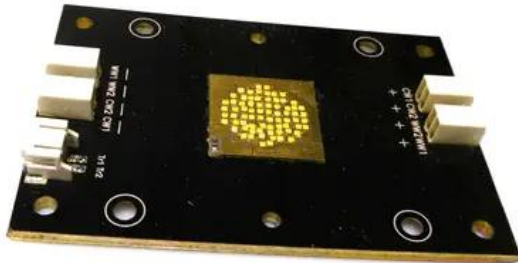

---

**LED COB 250W 2700-6500K LED THA-250F 2700K-6500K (FD-TWW250-00) Art.-Nr.: E6510350**

GTIN: 4026397656084

---

**Listenpreis: 742.2 €**

inkl. 19% MwSt.

**Features:**

---

**Technische Daten:**

---

Gewicht: 0,11 kg

---

**Lieferumfang:**

---

**Logistic**

---

EAN / GTIN: 4026397656084

Gewicht: 0,12 kg

Länge: 0.08 m

Breite: 0.06 m

Höhe: 0.03 m