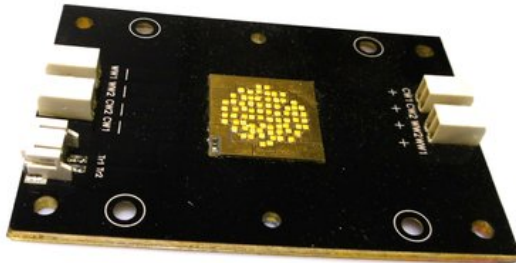

---

**LED COB 250W 2700-6500K LED THA-250F 2700K-6500K (FD-TWW250-00) Art.-Nr.: E6510350**

GTIN: 4026397656084

---

**Listenpreis: 742.2 €**

inkl. 19% MwSt.

**Features:**

---

**Technische Daten:**

---

Gewicht: 110 g

---

**Logistic**

---

EAN / GTIN: 4026397656084

Gewicht: 0,12 kg

Länge: 0.08 m

Breite: 0.06 m

Höhe: 0.03 m