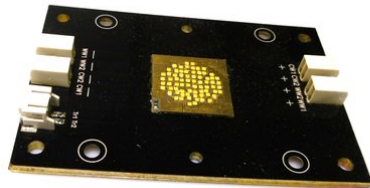

# LED COB 250W 2700-6500K LED THA-250F 2700K-6500K (FD- TWW250-00)

Art.-Nr.: E6510350  
GTIN: 4026397656084

**Listenpreis: 742.2 €**  
inkl. 19% Mwst.

---