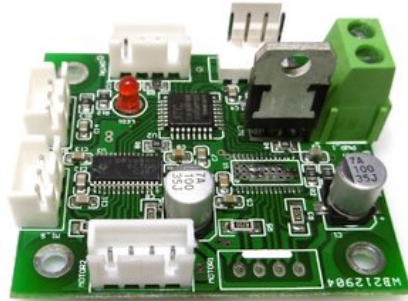

Platine (Motortreiber) LED THA-250F 2700K-6500K (F03135S)

Art.-Nr.: E6510358

GTIN: 4026397656305

Listenpreis: 82.47 €

inkl. 19% MwSt.

Features:

Technische Daten:

Gewicht: 20 g

Logistic

EAN / GTIN: 4026397656305

Gewicht: 0,02 kg

Länge: 0.05 m

Breite: 0.04 m

Höhe: 0.02 m