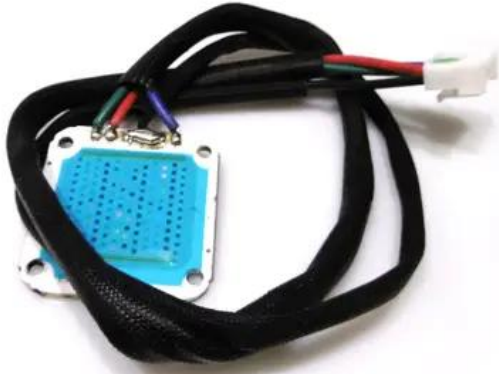

LED COB 100W RGB (LIGHTEN Tp)

Art.-Nr.: E6510373

GTIN: 4026397657470

Features:

Technische Daten:

Gewicht: 0,06 kg

Lieferumfang:

Logistic

EAN / GTIN: 4026397657470

Gewicht: 0,06 kg

Länge: 0.11 m

Breite: 0.09 m

Höhe: 0.01 m