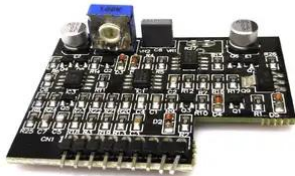

Platine (Steuerung) QCA-6400

Art.-Nr.: E6510425
GTIN: 4026397661668

Platine (Steuerung) QCA-6400

Art.-Nr.: E6510425
GTIN: 4026397661668

Features:
