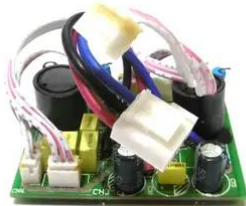

Platine (Endstufe) COMBO-160BT (54275 LOWAMP)

Art.-Nr.: E6510496

GTIN: 4026397661156

Platine (Endstufe) COMBO-160BT (54275 LOWAMP)

Art.-Nr.: E6510496

GTIN: 4026397661156

Features:
