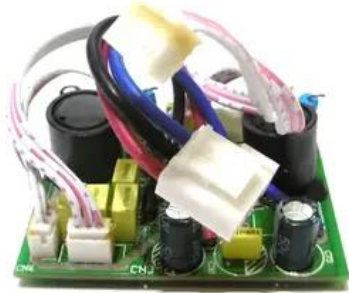

# Platine (Endstufe) COMBO-160BT (54275 LOWAMP)

Art.-Nr.: E6510496

GTIN: 4026397661156

---

---