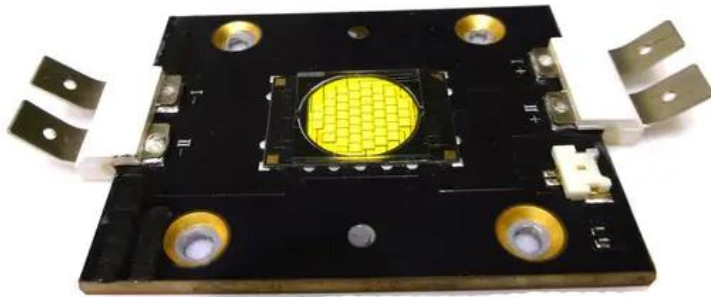

LED COB 600W CW SL-600 (TX-5266W600FC120)

Art.-Nr.: E6510535

GTIN: 4026397661965

Listenpreis: 1115.8 €

inkl. 19% MwSt.

Features:

Technische Daten:

Gewicht: 0,09 kg

Lieferumfang:

Logistic

EAN / GTIN: 4026397661965

Gewicht: 0,10 kg

Länge: 0.09 m

Breite: 0.05 m

Höhe: 0.01 m