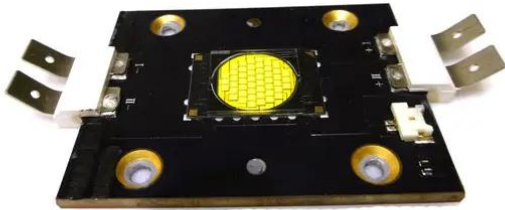

LED COB 600W CW SL-600 (TX-5266W600FC120)

Art.-Nr.: E6510535
GTIN: 4026397661965

LED COB 600W CW SL-600 (TX-5266W600FC120)

Art.-Nr.: E6510535
GTIN: 4026397661965

Features:
