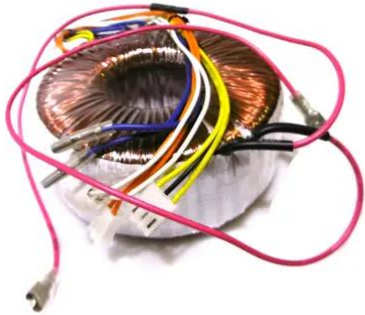

Ringkerntrafo Sec.:
10,5V/15V/15-0-15V/93V Pri.: 230V
(250-2)

Art.-Nr.: E6510567
GTIN: 4026397663952

Listenpreis: 67.39 €
inkl. 19% Mwst.

Ringkerntrafo Sec.:
10,5V/15V/15-0-15V/93V Pri.: 230V
(250-2)

Art.-Nr.: E6510567
GTIN: 4026397663952