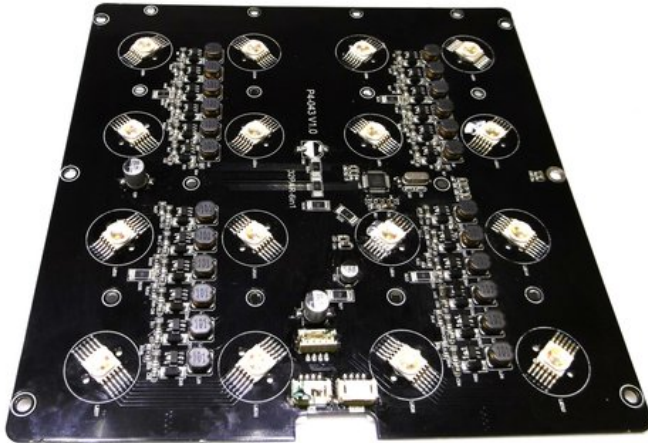

## Platine (LED) Stage Panel 32 HCL LED (P4-043 V1.0)

Art.-Nr.: E6510568

GTIN: 4026397663969

---

**Listenpreis: 258.4 €**

inkl. 19% MwSt.

---

### Technische Daten:

---

Gewicht:	180 g
----------	-------

---

---