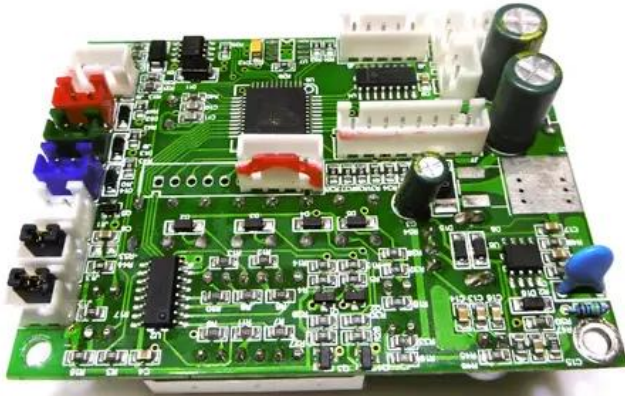

---

**Platine (Display/Steuerung) LED PUS-6 Hybrid (CRT\_MB\_MIX BEAM V1.0)** Art.-Nr.: E6510571

GTIN: 4026397665949

---

**Features:**

---

**Technische Daten:**

---

**Lieferumfang:**

---

**Logistic**

---

EAN / GTIN: 4026397665949

Gewicht: 0,04 kg

Länge: 0.08 m

Breite: 0.06 m

Höhe: 0.04 m