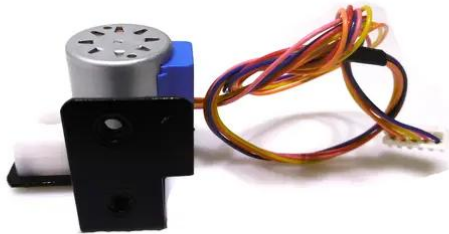

## Motor mit Grating LED Laser Derby

**Art.-Nr.: E6510690**  
GTIN: 4026397675832

---

## Motor mit Grating LED Laser Derby

**Art.-Nr.: E6510690**  
GTIN: 4026397675832