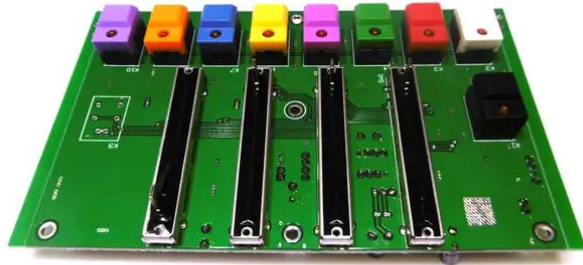

## Platine (Bedienung) SL-600 DMX Seach Light

Art.-Nr.: E6510726  
GTIN: 4026397673791

**Listenpreis: 199.42 €**  
inkl. 19% Mwst.

---

## Platine (Bedienung) SL-600 DMX Seach Light

Art.-Nr.: E6510726  
GTIN: 4026397673791

**Features:**

---