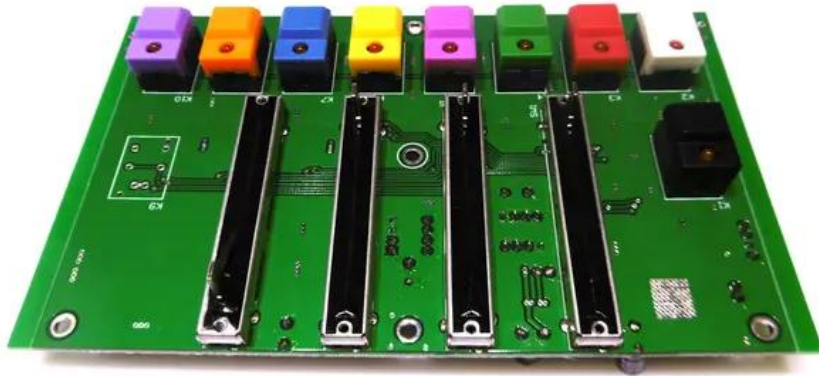

Platine (Bedienung) SL-600 DMX Seach Light

Art.-Nr.: E6510726

GTIN: 4026397673791

Features:

Technische Daten:

Gewicht: 0,11 kg

Lieferumfang:

Logistic

EAN / GTIN: 4026397673791

Gewicht: 0,11 kg

Länge: 0.16 m

Breite: 0.10 m

Höhe: 0.03 m