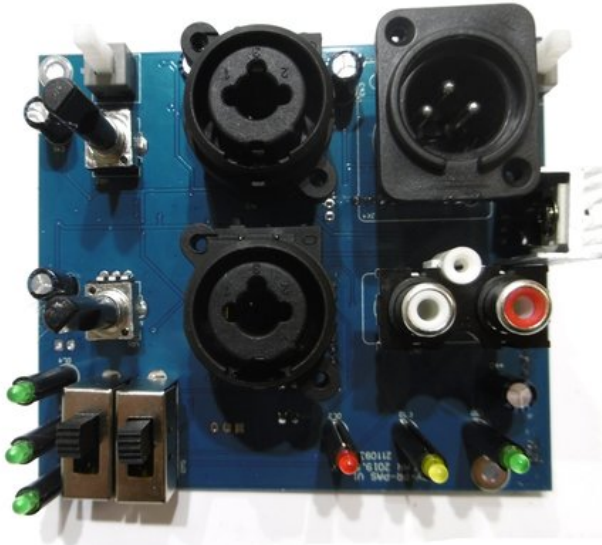

Platine (Vorverstärker) PAS-212/215A (ZY-PR-PAS)

Art.-Nr.: E6510750

GTIN: 4026397675214

Listenpreis: 38.2 €

inkl. 19% MwSt.

Features:

Technische Daten:

Gewicht: 110 g

Logistic

EAN / GTIN: 4026397675214

Gewicht: 0,11 kg

Länge: 0.10 m

Breite: 0.09 m

Höhe: 0.04 m