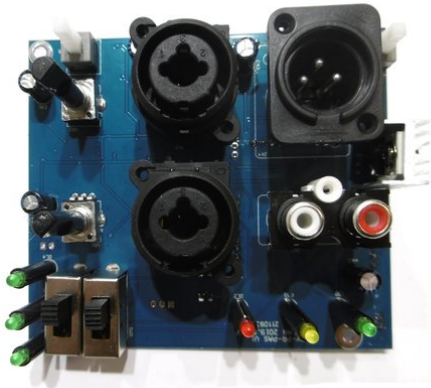

## Platine (Vorverstärker) PAS-212/215A (ZY-PR-PAS)

Art.-Nr.: E6510750  
GTIN: 4026397675214

**Listenpreis: 38.2 €**  
inkl. 19% Mwst.

---

## Platine (Vorverstärker) PAS-212/215A (ZY-PR-PAS)

Art.-Nr.: E6510750  
GTIN: 4026397675214

**Features:**

---