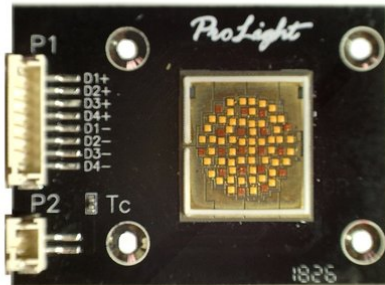

---

**LED COB 170W WW 3000K/Amber**  
**LED THA-150F ProLight**  
**(PBMM-170FQL-D01CA)**

**Art.-Nr.: E6510796**  
GTIN: 4026397676679

**Listenpreis: 356.11 €**  
inkl. 19% Mwst.

---

**LED COB 170W WW 3000K/Amber**  
**LED THA-150F ProLight**  
**(PBMM-170FQL-D01CA)**