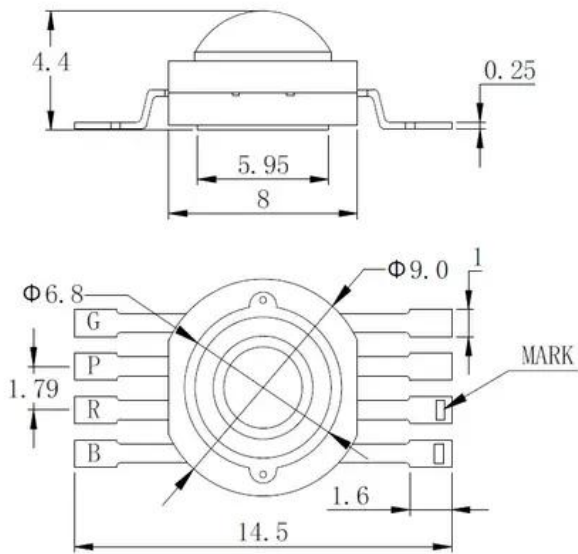

LED QCL 7W BRPG LED Party Panel RGB+UV (TX-BRPG2B140-001)

Art.-Nr.: E6510815

GTIN: 4026397677751

Features:

Logistic

EAN / GTIN: 4026397677751

Gewicht: 0,00 kg

Länge: 0.01 m

Breite: 0.01 m

Höhe: 0.00 m

Technische Daten:

Gewicht: 0,01 kg

Lieferumfang:
