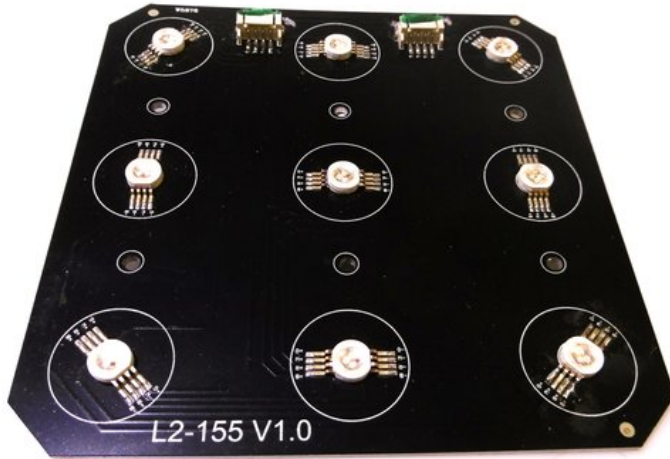

Platine (LED) LED Party Panel RGB+UV (L2-155 V1.0)

Art.-Nr.: E6510816

GTIN: 4026397677768

Listenpreis: 39.03 €

inkl. 19% MwSt.

Features:

Technische Daten:

Gewicht: 90 g

Logistic

EAN / GTIN: 4026397677768

Gewicht: 0,09 kg

Länge: 0.13 m

Breite: 0.13 m

Höhe: 0.01 m