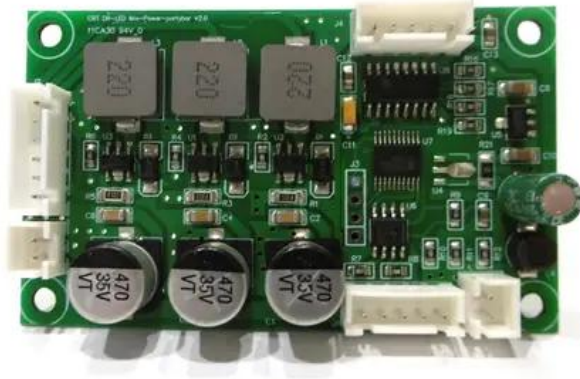

Platine (Treiber/Derby) KLS Scan Next FX (CRT DR-LED MIX PARTYBAR V2.0) Nr.: E6510889

GTIN: 4026397698046

Listenpreis: 136.61 €

inkl. 19% MwSt.

Features:

Technische Daten:

Gewicht: 0,03 kg

Lieferumfang:

Logistic

EAN / GTIN: 4026397698046

Gewicht: 0,03 kg

Länge: 0.07 m

Breite: 0.04 m

Höhe: 0.01 m