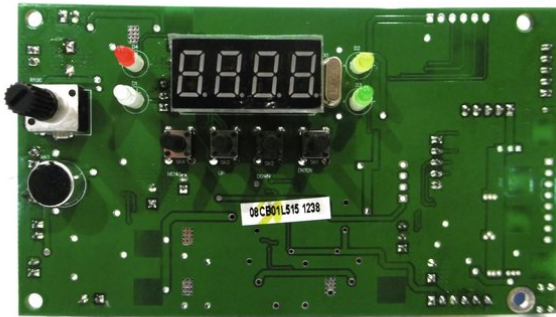

## Platine (Steuerung) Laser Derby MK2

Art.-Nr.: E6510915  
GTIN: 4026397698107

**Listenpreis: 26.2 €**  
inkl. 19% Mwst.

---

## Platine (Steuerung) Laser Derby MK2

Art.-Nr.: E6510915  
GTIN: 4026397698107

**Features:**

---